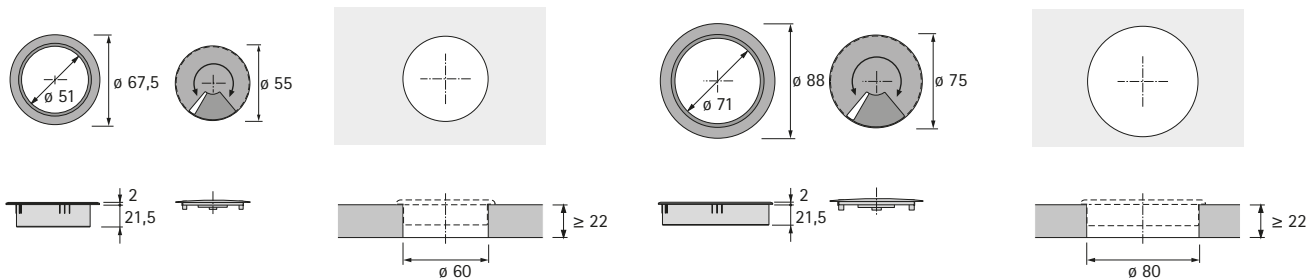

Kabelorganisatie

- ▶ Kabeldoorvoeren
- ▶ Kunststof rond

Kabeldoorvoer kunststof, rond

▶ Kunststof

| Oppervlak / kleur | Bestelnr. / diameter mm | | VE |
|------------------------------|-------------------------|-----------|-------|
| | 60 | 80 | |
| 1 chroomkleurig mat | 9 131 024 | 9 131 025 | 1 st. |
| 2 chroomkleurig glans | 9 133 725 | 9 133 726 | 1 st. |

Planningsmaten

Kabeldoorvoer kunststof, rond

▶ Kunststof

| Oppervlak / kleur | Bestelnr. / diameter mm | | VE |
|-------------------|-------------------------|-----------|-------|
| | 60 | 80 | |
| 1 wit | 0 030 847 | 0 047 914 | 1 st. |
| 2 grijs | 0 058 588 | 0 058 590 | 1 st. |
| 3 zwart | 0 073 747 | 0 073 748 | 1 st. |